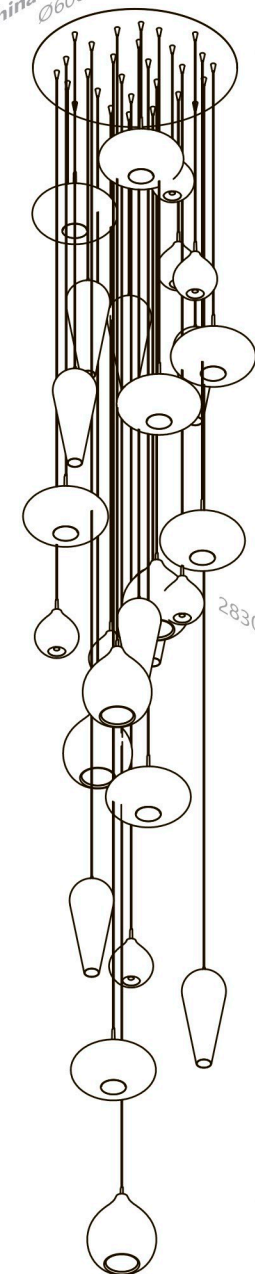

KAHINA

ALEGRIA
DIAMÈTRE 130
HAUTEUR 325

CIRCÉ PM
DIAMÈTRE 135
HAUTEUR 145

FANTASIA
DIAMÈTRE 250
HAUTEUR 140

Kahina 9 lumières
Ø600

Kahina 14 lumières
Ø600

Kahina 28 lumières
Ø600

Kahina 3, 5, 10 lumières
650/130

FINITIONS DISPONIBLE
AVAILABLE FINISHES

FANTASIA

CIRCÉ

ALLEGRIA

COMPOSITION STANDARD

	KAHINA	Finition structure	Structure en MM	Câble	Source	Puissance	Kelvin	Lumen	Dimmable	FANTASIA	ALEGRIA	CIR-CEPM	CIR-CEMM
SUSPENSION	2 Lumières Chevet	Chrome	300x165	1,2M	G9 LED	6W	2400	540	O	1	ou 1	ou 1	
SUSPENSION	3 Lumières	Chrome	Ø160	0,8M	G9 LED	9W	2400	810	O	1	1	1	
SUSPENSION	5 Lumières	Chrome	Ø265 ou 650x130	1,2M	G9 LED	15W	2400	1350	O	1	1	3	
SUSPENSION	7 Lumières	Chrome	Ø265	1,2M	G9 LED	21W	2400	1890	O	1	1	3	2
SUSPENSION	9 Lumières	Chrome	Ø600	2M	G9 LED	27W	2400	2430	O	2	2	3	2
SUSPENSION	9 Lumières	Chrome	1400x250 zigzag	2M	G9 LED	27W	2400	2430	O	2	2	3	2
SUSPENSION	10 Lumières	Chrome	1200x100	1,2M	G9 LED	30W	2400	2700	O	2	2	3	3
SUSPENSION	10 Lumières	Chrome	Ovale 1200x300	1,2M	G9 LED	30W	2400	2700	O	2	2	3	3
SUSPENSION	14 Lumières	Chrome	Ø600	2M	G9 LED	42W	2400	3780	O	2	4	4	4
SUSPENSION	28 Lumières	Chrome	Ø600	2,5M	G9 LED	84W	2400	7560	O	4	8	8	8
SUSPENSION	28 Lumières	Chrome	Ø600	4M	G9 LED	84W	2400	7560	O	4	8	8	8