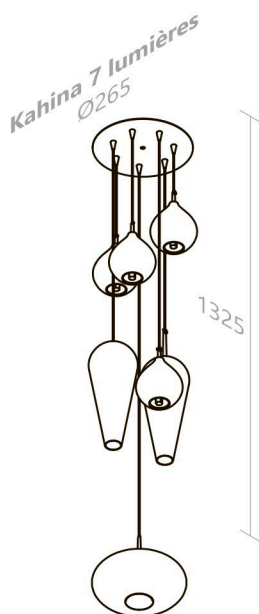

KAHINA

ALEGRIA
DIAMÈTRE 130
HAUTEUR 325

CIRCÉ PM
DIAMÈTRE 135
HAUTEUR 145

FANTASIA
DIAMÈTRE 250
HAUTEUR 140

Kahina 9 lumières
Ø600

Kahina 14 lumières
Ø600

Kahina 28 lumières
Ø600

Kahina 3, 5, 10 lumières
650/130

FINITIONS DISPONIBLE
AVAILABLE FINISHES

FANTASIA

CIRCÉ

ALLEGRIA

COMPOSITION STANDARD

	KAHINA	Finition structure	Structure en MM	Câble	Source	Puissance	Kelvin	Lumen	Dimmable	FANTASIA	ALEGRIA	CIR-CEPM	CIR-CEMM
SUSPENSION	2 Lumières Chevet	Chrome	300x165	1,2M	G9 LED	6W	2400	540	O	1	ou 1	ou 1	
SUSPENSION	3 Lumières	Chrome	Ø160	0,8M	G9 LED	9W	2400	810	O	1	1	1	
SUSPENSION	5 Lumières	Chrome	Ø265 ou 650x130	1,2M	G9 LED	15W	2400	1350	O	1	1	3	
SUSPENSION	7 Lumières	Chrome	Ø265	1,2M	G9 LED	21W	2400	1890	O	1	1	3	2
SUSPENSION	9 Lumières	Chrome	Ø600	2M	G9 LED	27W	2400	2430	O	2	2	3	2
SUSPENSION	9 Lumières	Chrome	1400x250 zigzag	2M	G9 LED	27W	2400	2430	O	2	2	3	2
SUSPENSION	10 Lumières	Chrome	1200x100	1,2M	G9 LED	30W	2400	2700	O	2	2	3	3
SUSPENSION	10 Lumières	Chrome	Ovale 1200x300	1,2M	G9 LED	30W	2400	2700	O	2	2	3	3
SUSPENSION	14 Lumières	Chrome	Ø600	2M	G9 LED	42W	2400	3780	O	2	4	4	4
SUSPENSION	28 Lumières	Chrome	Ø600	2,5M	G9 LED	84W	2400	7560	O	4	8	8	8
SUSPENSION	28 Lumières	Chrome	Ø600	4M	G9 LED	84W	2400	7560	O	4	8	8	8