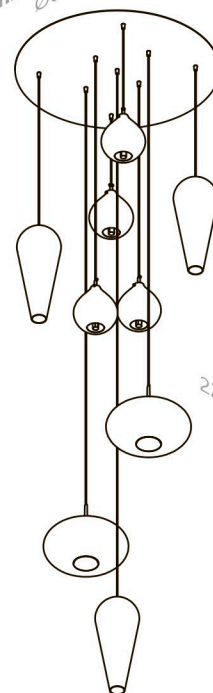

KAHINA

ALEGRIA
DIAMÈTRE 130
HAUTEUR 325

CIRCÉ PM
DIAMÈTRE 135
HAUTEUR 145

FANTASIA
DIAMÈTRE 250
HAUTEUR 140

Kahina 9 lumières
Ø600

Kahina 14 lumières
Ø600

Kahina 28 lumières
Ø600

Kahina 3, 5, 10 lumières
650/130

FINITIONS DISPONIBLE
AVAILABLE FINISHES

FANTASIA

CIRCÉ

ALLEGRIA

COMPOSITION STANDARD

	KAHINA	Finition structure	Structure en MM	Câble	Source	Puissance	Kelvin	Lumen	Dimmable	FANTASIA	ALEGRIA	CIR-CEPM	CIR-CEMM
SUSPENSION	2 Lumières Chevet	Chrome	300x165	1,2M	G9 LED	6W	2400	540	O	1	ou 1	ou 1	
SUSPENSION	3 Lumières	Chrome	Ø160	0,8M	G9 LED	9W	2400	810	O	1	1	1	
SUSPENSION	5 Lumières	Chrome	Ø265 ou 650x130	1,2M	G9 LED	15W	2400	1350	O	1	1	3	
SUSPENSION	7 Lumières	Chrome	Ø265	1,2M	G9 LED	21W	2400	1890	O	1	1	3	2
SUSPENSION	9 Lumières	Chrome	Ø600	2M	G9 LED	27W	2400	2430	O	2	2	3	2
SUSPENSION	9 Lumières	Chrome	1400x250 zigzag	2M	G9 LED	27W	2400	2430	O	2	2	3	2
SUSPENSION	10 Lumières	Chrome	1200x100	1,2M	G9 LED	30W	2400	2700	O	2	2	3	3
SUSPENSION	10 Lumières	Chrome	Ovale 1200x300	1,2M	G9 LED	30W	2400	2700	O	2	2	3	3
SUSPENSION	14 Lumières	Chrome	Ø600	2M	G9 LED	42W	2400	3780	O	2	4	4	4
SUSPENSION	28 Lumières	Chrome	Ø600	2,5M	G9 LED	84W	2400	7560	O	4	8	8	8
SUSPENSION	28 Lumières	Chrome	Ø600	4M	G9 LED	84W	2400	7560	O	4	8	8	8