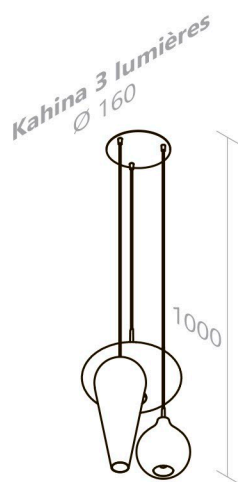

KAHINA

ALEGRIA
DIAMÈTRE 130
HAUTEUR 325

CIRCÉ PM
DIAMÈTRE 135
HAUTEUR 145

FANTASIA
DIAMÈTRE 250
HAUTEUR 140

Kahina 9 lumières
Ø600

Kahina 14 lumières
Ø600

Kahina 28 lumières
Ø600

Kahina 3, 5, 10 lumières
650/130

FINITIONS DISPONIBLE
AVAILABLE FINISHES

FANTASIA

CIRCÉ

ALLEGRIA

COMPOSITION STANDARD

	KAHINA	Finition structure	Structure en MM	Câble	Source	Puissance	Kelvin	Lumen	Dimmable	FANTASIA	ALEGRIA	CIR-CEPM	CIR-CEMM
SUSPENSION	2 Lumières Chevet	Chrome	300x165	1,2M	G9 LED	6W	2400	540	O	1	ou 1	ou 1	
SUSPENSION	3 Lumières	Chrome	Ø160	0,8M	G9 LED	9W	2400	810	O	1	1	1	
SUSPENSION	5 Lumières	Chrome	Ø265 ou 650x130	1,2M	G9 LED	15W	2400	1350	O	1	1	3	
SUSPENSION	7 Lumières	Chrome	Ø265	1,2M	G9 LED	21W	2400	1890	O	1	1	3	2
SUSPENSION	9 Lumières	Chrome	Ø600	2M	G9 LED	27W	2400	2430	O	2	2	3	2
SUSPENSION	9 Lumières	Chrome	1400x250 zigzag	2M	G9 LED	27W	2400	2430	O	2	2	3	2
SUSPENSION	10 Lumières	Chrome	1200x100	1,2M	G9 LED	30W	2400	2700	O	2	2	3	3
SUSPENSION	10 Lumières	Chrome	Ovale 1200x300	1,2M	G9 LED	30W	2400	2700	O	2	2	3	3
SUSPENSION	14 Lumières	Chrome	Ø600	2M	G9 LED	42W	2400	3780	O	2	4	4	4
SUSPENSION	28 Lumières	Chrome	Ø600	2,5M	G9 LED	84W	2400	7560	O	4	8	8	8
SUSPENSION	28 Lumières	Chrome	Ø600	4M	G9 LED	84W	2400	7560	O	4	8	8	8