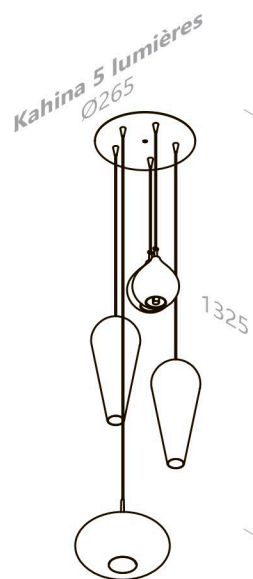

KAHINA

ALEGRIA
DIAMÈTRE 130
HAUTEUR 325

CIRCÉ PM
DIAMÈTRE 135
HAUTEUR 145

FANTASIA
DIAMÈTRE 250
HAUTEUR 140

Kahina 9 lumières
Ø600

Kahina 14 lumières
Ø600

Kahina 28 lumières
Ø600

Kahina 3, 5, 10 lumières
650/130

FINITIONS DISPONIBLE
AVAILABLE FINISHES

FANTASIA

CIRCÉ

ALLEGRIA

COMPOSITION STANDARD

	KAHINA	Finition structure	Structure en MM	Câble	Source	Puissance	Kelvin	Lumen	Dimmable	FANTASIA	ALEGRIA	CIR-CEPM	CIR-CEMM
SUSPENSION	2 Lumières Chevet	Chrome	300x165	1,2M	G9 LED	6W	2400	540	O	1	ou 1	ou 1	
SUSPENSION	3 Lumières	Chrome	Ø160	0,8M	G9 LED	9W	2400	810	O	1	1	1	
SUSPENSION	5 Lumières	Chrome	Ø265 ou 650x130	1,2M	G9 LED	15W	2400	1350	O	1	1	3	
SUSPENSION	7 Lumières	Chrome	Ø265	1,2M	G9 LED	21W	2400	1890	O	1	1	3	2
SUSPENSION	9 Lumières	Chrome	Ø600	2M	G9 LED	27W	2400	2430	O	2	2	3	2
SUSPENSION	9 Lumières	Chrome	1400x250 zigzag	2M	G9 LED	27W	2400	2430	O	2	2	3	2
SUSPENSION	10 Lumières	Chrome	1200x100	1,2M	G9 LED	30W	2400	2700	O	2	2	3	3
SUSPENSION	10 Lumières	Chrome	Ovale 1200x300	1,2M	G9 LED	30W	2400	2700	O	2	2	3	3
SUSPENSION	14 Lumières	Chrome	Ø600	2M	G9 LED	42W	2400	3780	O	2	4	4	4
SUSPENSION	28 Lumières	Chrome	Ø600	2,5M	G9 LED	84W	2400	7560	O	4	8	8	8
SUSPENSION	28 Lumières	Chrome	Ø600	4M	G9 LED	84W	2400	7560	O	4	8	8	8