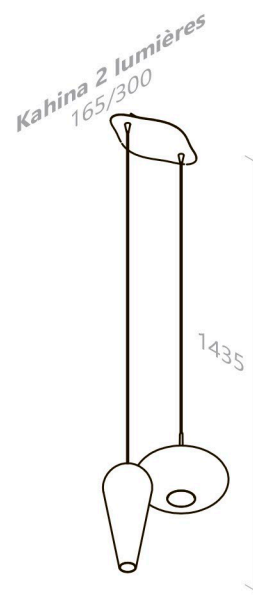

KAHINA

ALEGRIA
DIAMÈTRE 130
HAUTEUR 325

CIRCÉ PM
DIAMÈTRE 135
HAUTEUR 145

FANTASIA
DIAMÈTRE 250
HAUTEUR 140

Kahina 9 lumières
Ø600

Kahina 14 lumières
Ø600

Kahina 28 lumières
Ø600

Kahina 3, 5, 10 lumières
650/130

FINITIONS DISPONIBLE
AVAILABLE FINISHES

FANTASIA

CIRCÉ

ALLEGRIA

COMPOSITION STANDARD

	KAHINA	Finition structure	Structure en MM	Câble	Source	Puissance	Kelvin	Lumen	Dimmable	FANTASIA	ALEGRIA	CIR-CEPM	CIR-CEMM
SUSPENSION	2 Lumières Chevet	Chrome	300x165	1,2M	G9 LED	6W	2400	540	O	1	ou 1	ou 1	
SUSPENSION	3 Lumières	Chrome	Ø160	0,8M	G9 LED	9W	2400	810	O	1	1	1	
SUSPENSION	5 Lumières	Chrome	Ø265 ou 650x130	1,2M	G9 LED	15W	2400	1350	O	1	1	3	
SUSPENSION	7 Lumières	Chrome	Ø265	1,2M	G9 LED	21W	2400	1890	O	1	1	3	2
SUSPENSION	9 Lumières	Chrome	Ø600	2M	G9 LED	27W	2400	2430	O	2	2	3	2
SUSPENSION	9 Lumières	Chrome	1400x250 zigzag	2M	G9 LED	27W	2400	2430	O	2	2	3	2
SUSPENSION	10 Lumières	Chrome	1200x100	1,2M	G9 LED	30W	2400	2700	O	2	2	3	3
SUSPENSION	10 Lumières	Chrome	Ovale 1200x300	1,2M	G9 LED	30W	2400	2700	O	2	2	3	3
SUSPENSION	14 Lumières	Chrome	Ø600	2M	G9 LED	42W	2400	3780	O	2	4	4	4
SUSPENSION	28 Lumières	Chrome	Ø600	2,5M	G9 LED	84W	2400	7560	O	4	8	8	8
SUSPENSION	28 Lumières	Chrome	Ø600	4M	G9 LED	84W	2400	7560	O	4	8	8	8