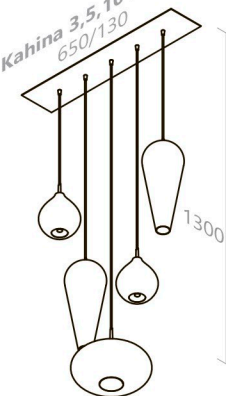

KAHINA

ALEGRIA
DIAMÈTRE 130
HAUTEUR 325

CIRCÉ PM
DIAMÈTRE 135
HAUTEUR 145

FANTASIA
DIAMÈTRE 250
HAUTEUR 140

Kahina 9 lumières
Ø600

Kahina 14 lumières
Ø600

Kahina 28 lumières
Ø600

Kahina 3, 5, 10 lumières
650/130

FINITIONS DISPONIBLE
AVAILABLE FINISHES

FANTASIA

CIRCÉ

ALLEGRIA

COMPOSITION STANDARD

	KAHINA	Finition structure	Structure en MM	Câble	Source	Puissance	Kelvin	Lumen	Dimmable	FANTASIA	ALEGRIA	CIR-CEPM	CIR-CEMM
SUSPENSION	2 Lumières Chevet	Chrome	300x165	1,2M	G9 LED	6W	2400	540	O	1	ou 1	ou 1	
SUSPENSION	3 Lumières	Chrome	Ø160	0,8M	G9 LED	9W	2400	810	O	1	1	1	
SUSPENSION	5 Lumières	Chrome	Ø265 ou 650x130	1,2M	G9 LED	15W	2400	1350	O	1	1	3	
SUSPENSION	7 Lumières	Chrome	Ø265	1,2M	G9 LED	21W	2400	1890	O	1	1	3	2
SUSPENSION	9 Lumières	Chrome	Ø600	2M	G9 LED	27W	2400	2430	O	2	2	3	2
SUSPENSION	9 Lumières	Chrome	1400x250 zigzag	2M	G9 LED	27W	2400	2430	O	2	2	3	2
SUSPENSION	10 Lumières	Chrome	1200x100	1,2M	G9 LED	30W	2400	2700	O	2	2	3	3
SUSPENSION	10 Lumières	Chrome	Ovale 1200x300	1,2M	G9 LED	30W	2400	2700	O	2	2	3	3
SUSPENSION	14 Lumières	Chrome	Ø600	2M	G9 LED	42W	2400	3780	O	2	4	4	4
SUSPENSION	28 Lumières	Chrome	Ø600	2,5M	G9 LED	84W	2400	7560	O	4	8	8	8
SUSPENSION	28 Lumières	Chrome	Ø600	4M	G9 LED	84W	2400	7560	O	4	8	8	8